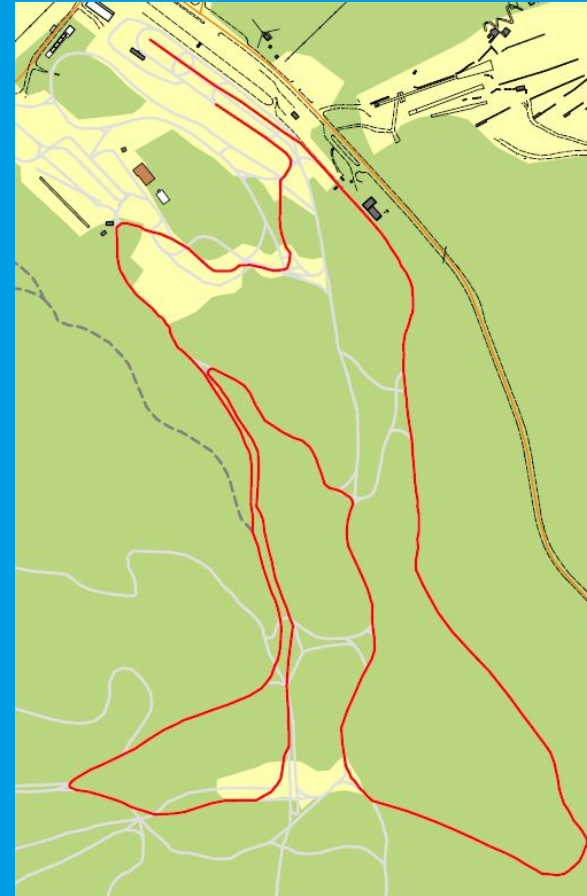

PRESENTATION AV TÄVLINGSARENAN

SOLLEFTEÅ
SKIDOR

Sollefteå
- EN KRAFTFULL KOMMUN

BAUHAUS

Smart
Energy Cup

PRESENTATION AV TÄVLINGSBANORNA

SOLLEFTEÅ
SKIDOR

- Bahaus Cup 2 x 3,75km
- Smart Energy Cup 4x3,75km