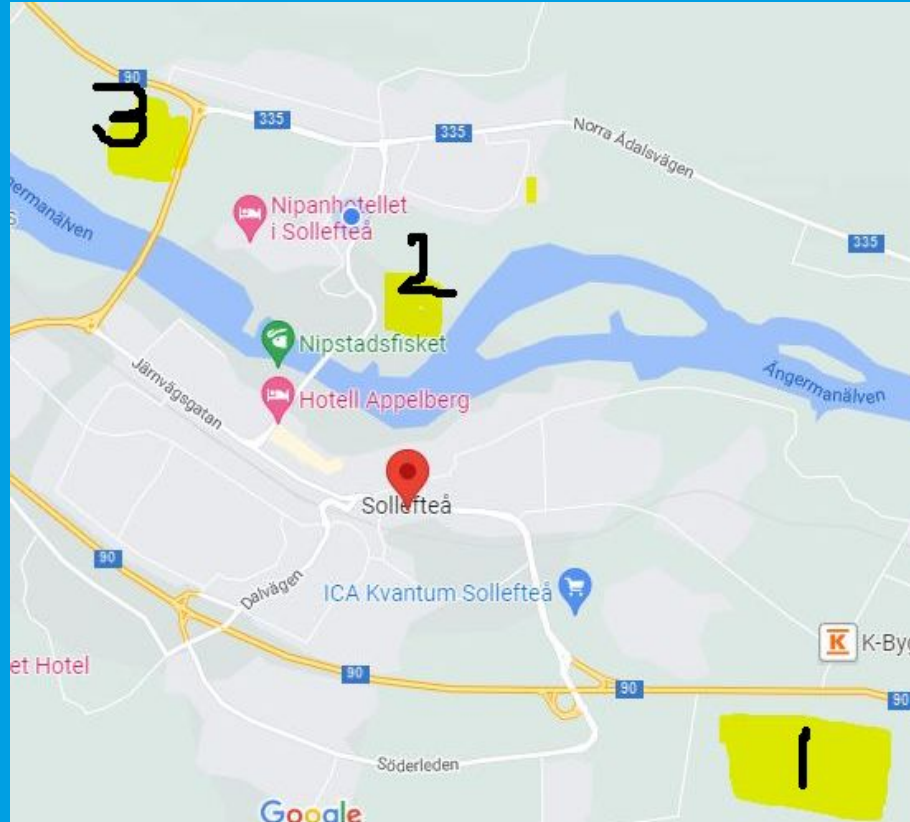

INFORMATION FRÅN TD

Lokala sponsorer (ta bort om ni ej har det)

INFORMATION FRÅN SSF

- Startordning inför morgondag

INFORMATION FRÅN TÄVLINGSLEDNINGEN

- Åkarutrymme Mobacken på hotellet
- Pandemi är över men inte smittan var rädd om varandra
- Fri coaching längs banan men på stadion. Ta kontakt med kamerman i närheten av kamerorna.
- Parkering