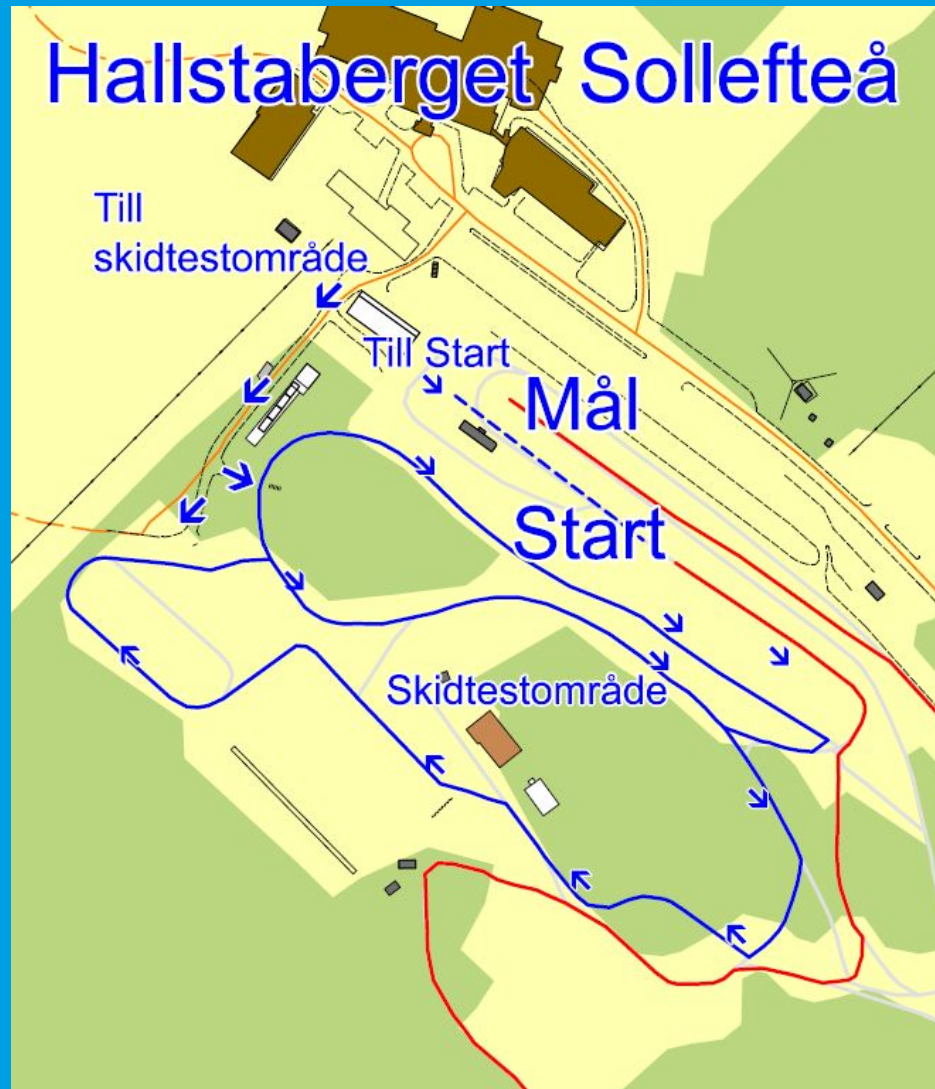

SKIDTESTNING OCH UPPVÄRMNING

SOLLEFTEÅ
SKIDOR

Sollefteå
- EN KRAFTFULL KOMMUN

BAUHAUS

Smart
Energy Cup