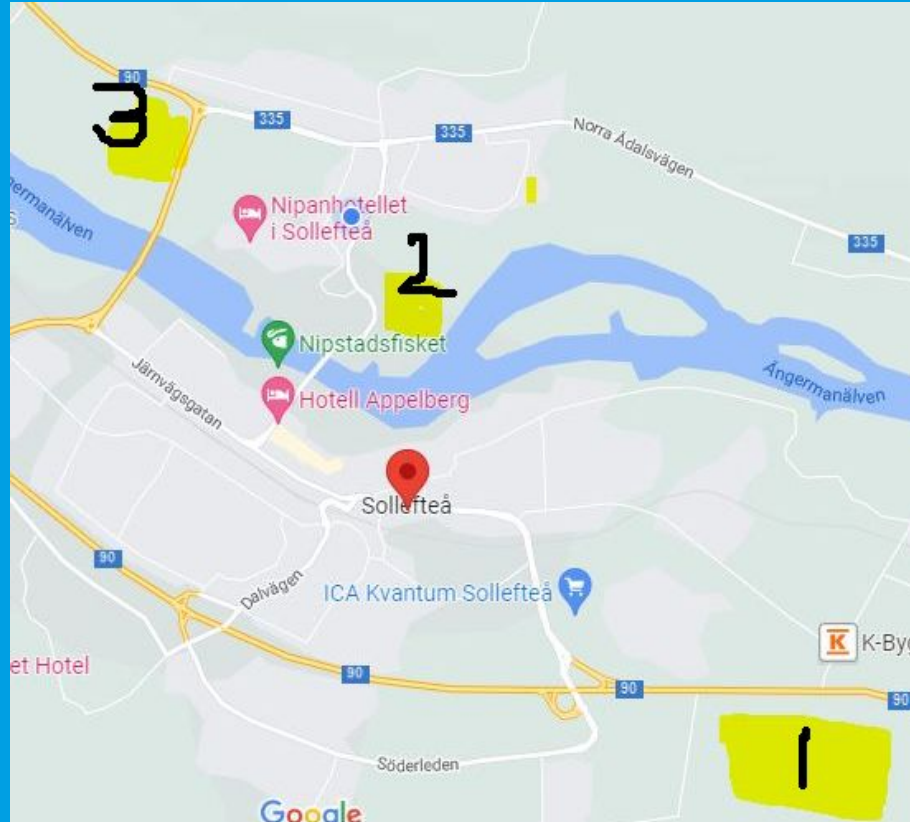

INFORMATION FRÅN TÄVLINGSLEDNINGEN

- Åkarutrymme Mobacken på hotellet
- Pandemi är över men inte smittan var rädd om varandra
- Fri coaching längs banan men på stadion. Ta kontakt med kamerman i närheten av kamerorna.
- Parkering

SOLLEFTEÅ
SKIDOR

Sollefteå
- EN KRAFTFULL KOMMUN

BAUHAUS

Smart
Energy Cup