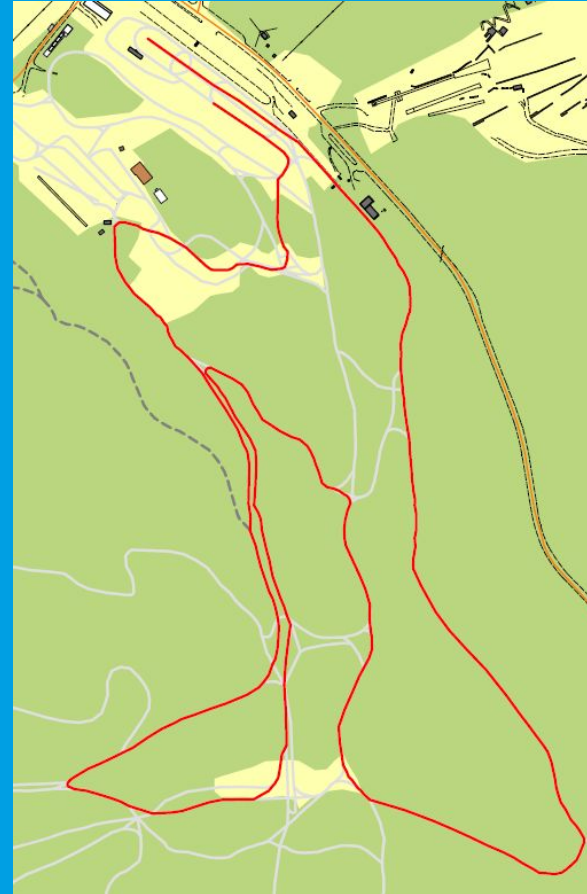

# PRESENTATION AV TÄVLINGSARENAN

SOLLEFTEÅ  
SKIDOR

Sollefteå  
- EN KRAFTFULL KOMMUN

BAUHAUS

Smart  
Energy Cup

# PRESENTATION AV TÄVLINGSBANORNA

SOLLEFTEÅ  
SKIDOR

- Bauhaus Cup 2 x 3,75km
- Smart Energy Cup 4x3,75km
- Jaktstart i klassisk stil
- Vågstart
  - H17/18 4 min
  - H19/20 4 min
  - H21 4:30 min
  - D21 6:30 min
  - D19/20 4 min
  - D17/18 4 min
- Fyra startspår
- Coaching är tillåten längs hela banan förutom på stadion. Stäm av med kameramännen.  
Stavlangning vid start - Skiers right